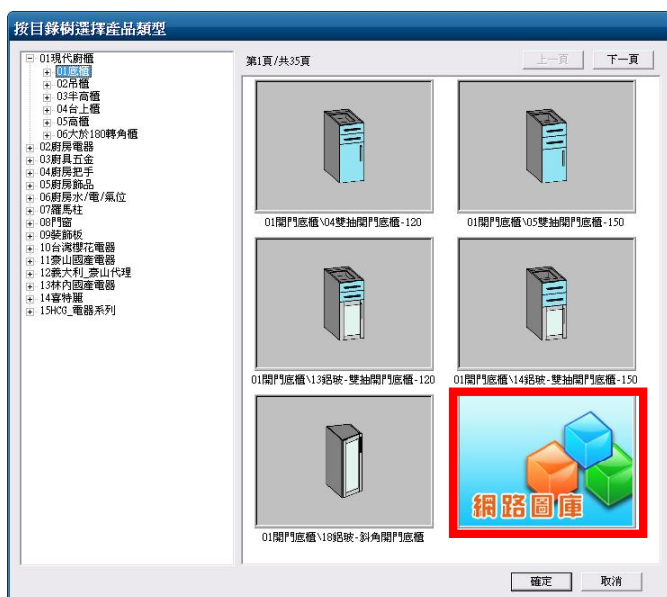

網路圖庫下載於以下兩種選擇一種方式進入下載頁面。點選“查詢選擇類型 & 按類型選擇”或“按目錄選擇類型”  選擇“網路圖庫” 進入。

進入下載頁面後，選擇 門板 --> DuroPal 系列_奇幻 --> 井型紋槽 --> 03_井形紋槽 --> F7

網路圖庫

最具商業價值的資源發佈平台
合作 分享 價值 共贏

- 櫃體
- 五金
- 電器
- 門板
- 材質
- 其它
- 需求反應

門板系列： DuroPal系列_奇幻 DuroPal系列_木材 DuroPal系列_金屬 DuroPal系列_石材 DuroPal系列_純色